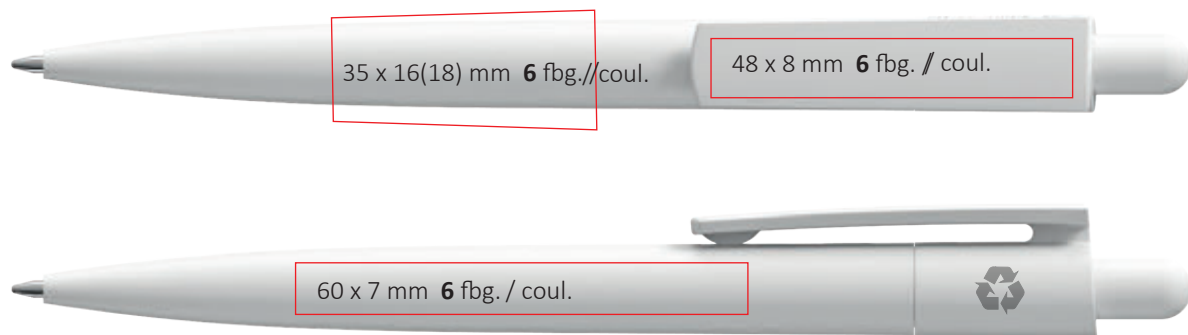

Druckkosten im Sieb- und Tampondruck pro Farbe / *Frais d'impression en serigraphie et tampongraphie par couleur*

ab / à partir de	500 - 999	1.000 - 2.499	2.500 - 4.999	5.000 - 9.999	10.000 - 30.000
CHF	0,20	0,17	0,15	0,13	0,11

Druckvorkosten siehe Seite 86 / *Frais techniques voir page 86*

Druckkosten im Digitaldruck siehe Seite 80 / *Frais d'impression digitale voir page 80*