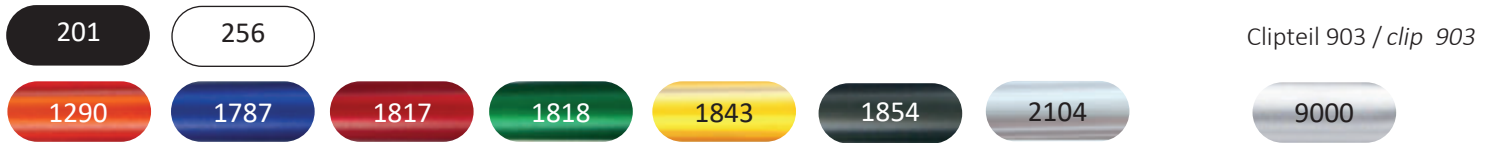

# Beolino

Brilliant  
Freestyle  
Neon

Technische Daten  
Beolino

Informations techniques  
Beolino

Schaft / corps  
Clipteil / clip  
Kunststoffspitze / pointe en plastique

Farbdefinition siehe Umschlaginnenseite / Tableau des couleurs voir page de couverture