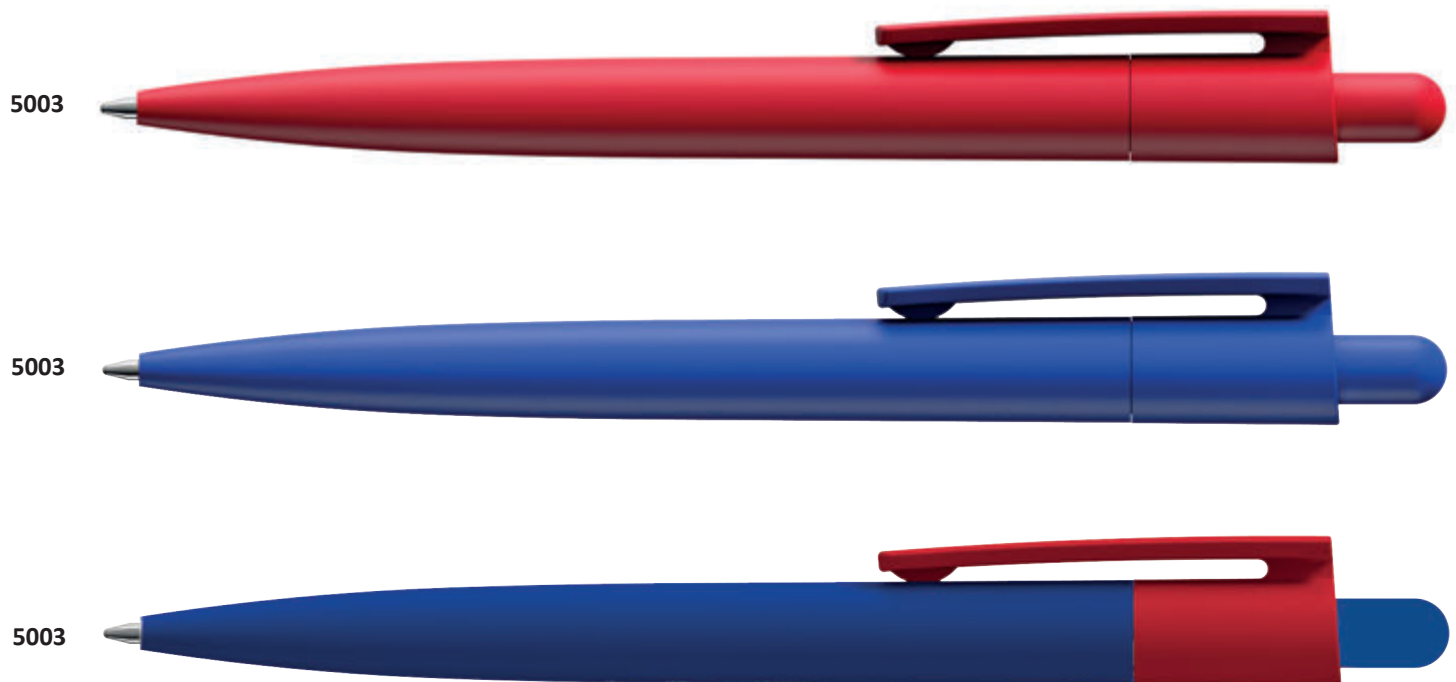

5003 Druckkugelschreiber, Schaft- und Clipoberfläche matt, Kunststoffdrücker hochglanzpoliert, in 8 gedeckten Farben, alle individuell kombinierbar .

5003 Stylo rétractable, surface du corps et du clip mate, poussoir poli-glacé, en 8 couleurs opaques. Combinaison de couleurs possible.

Cinema Basic

Modell / modèle

	ab / à partir de	500 - 999	1.000 - 2.499	2.500 - 4.999	5.000 - 9.999	10.000 - 30.000
5003	CHF	0,95	0,94	0,92	0,90	0,85