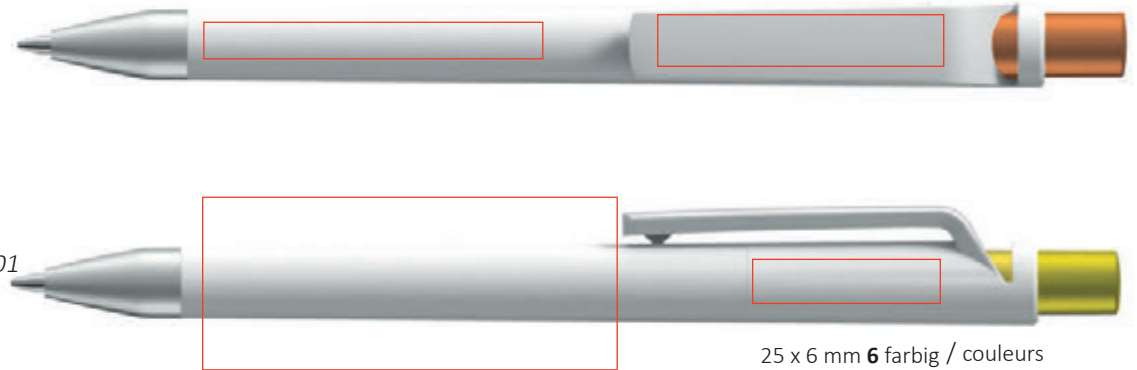

45 x 5 mm **6** farbig / couleurs

38 x 7 mm **6** farbig / couleurs

Metallspitze matt 3001  
*pointe en métal satiné 3001*

55 x 23 mm **6** farbig / couleurs

25 x 6 mm **6** farbig / couleurs

Druckkosten im Sieb- und Tampondruck pro Farbe / *Frais d'impression en serigraphie et tampongraphie par couleur*