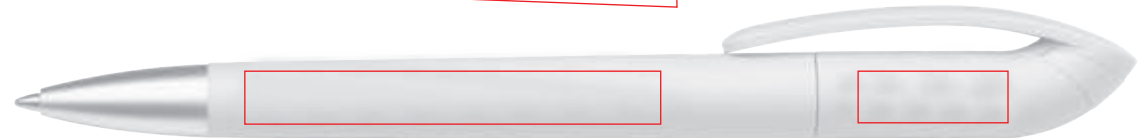

pointe en métal satiné 207