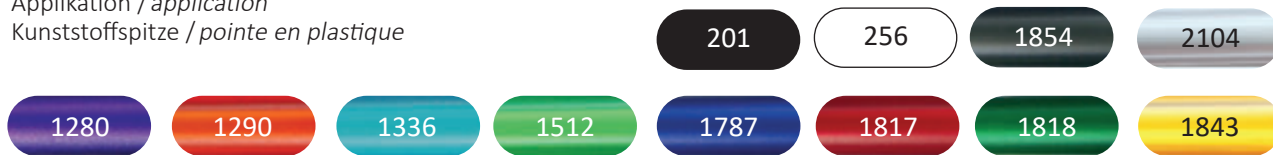

Schaft / corps
Clipteil / clip
Applikation / application
Kunststoffspitze / pointe en plastique