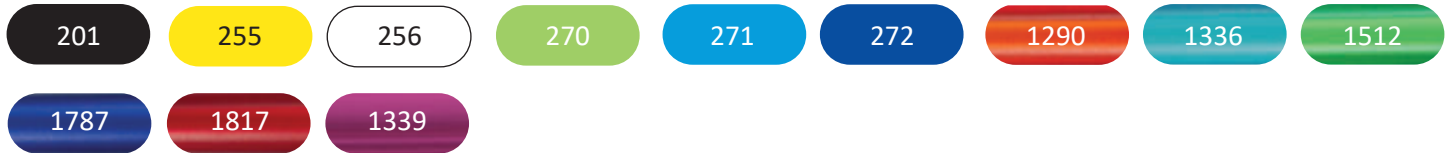

Schaft /corps
Clip /clip