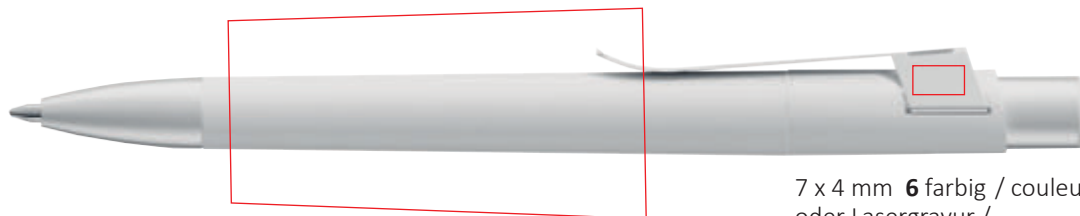

Metallspitze matt 1201  
*pointe en métal satiné 1201*

9 mm **3** farbig / couleurs

45 x 7 mm **6** farbig / couleurs

37 x 6 mm **6** farbig / couleurs  
oder Lasergravur/ou gravure en laser

75 x 33(37) mm **6** farbig / couleurs