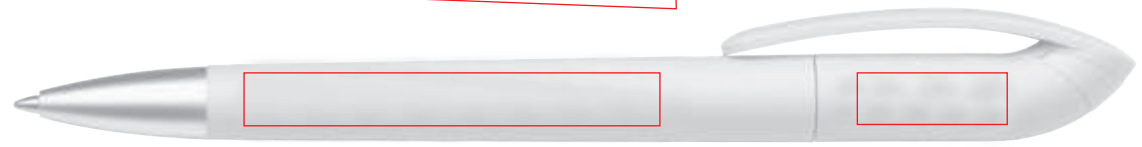

Metallspitze glänzend 213  
pointe en métal chromé brillant 213

Metallspitze matt 213+214  
pointe en métal satiné 213+214

55 x 33(37) mm **6** farbig / couleurs

40 x 6 mm **6** farbig / couleurs

55 x 7 mm **6** farbig / couleurs