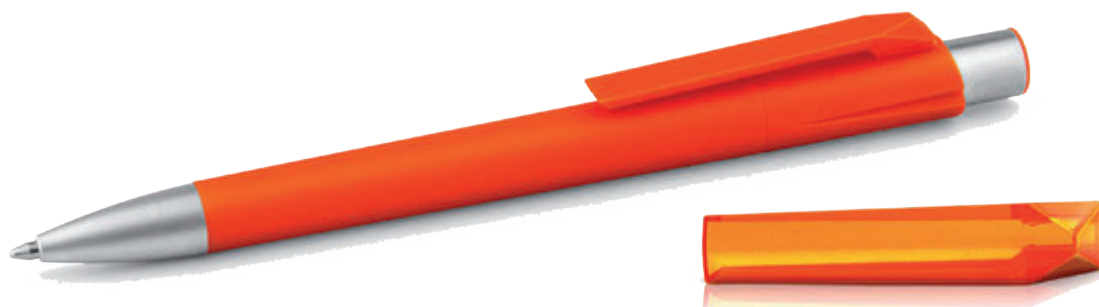

Modell Prisma

Model Prisma

Prisma - im Focus der Werbung

Elegant in der Linienführung und hochwertig verarbeitet - Prisma zählt zur Oberklasse der Werbekugelschreiber. Der Werbeaufdruck steht gestochen scharf auf dem polierten Clipcover- alternativ - für immer geschützt unter dem glasklaren Clipcover.

9 zeitgemässe Standard Farbtöne in matt erodiert und 9 soft touch Oberflächen lassen keine Wünsche offen.

Die burger swiss pen sensifloat® Mine spurt in der gewohnten Schweizer Präzision zuverlässig und kilometerweit.

Prisma – au cœur de la pub.

Lignes élégantes et façon soignée – Prisma réside dans le haut de gamme des stylos à bille publicitaires. Extrêmement nette, la mention publicitaire est imprimée sur le clipcover poli ou – à titre d’alternative – protégée pour toujours sous le clipcover transparent.

9 teintes standards actuelles érodées mates ou 9 surfaces soft touch ne laissent rien à désirer.

Avec sa précision suisse habituelle, la mine burgerswisspen sensifloat® trace fiablement des kilomètres de traits.

s w i s s m a d e

Clipcover