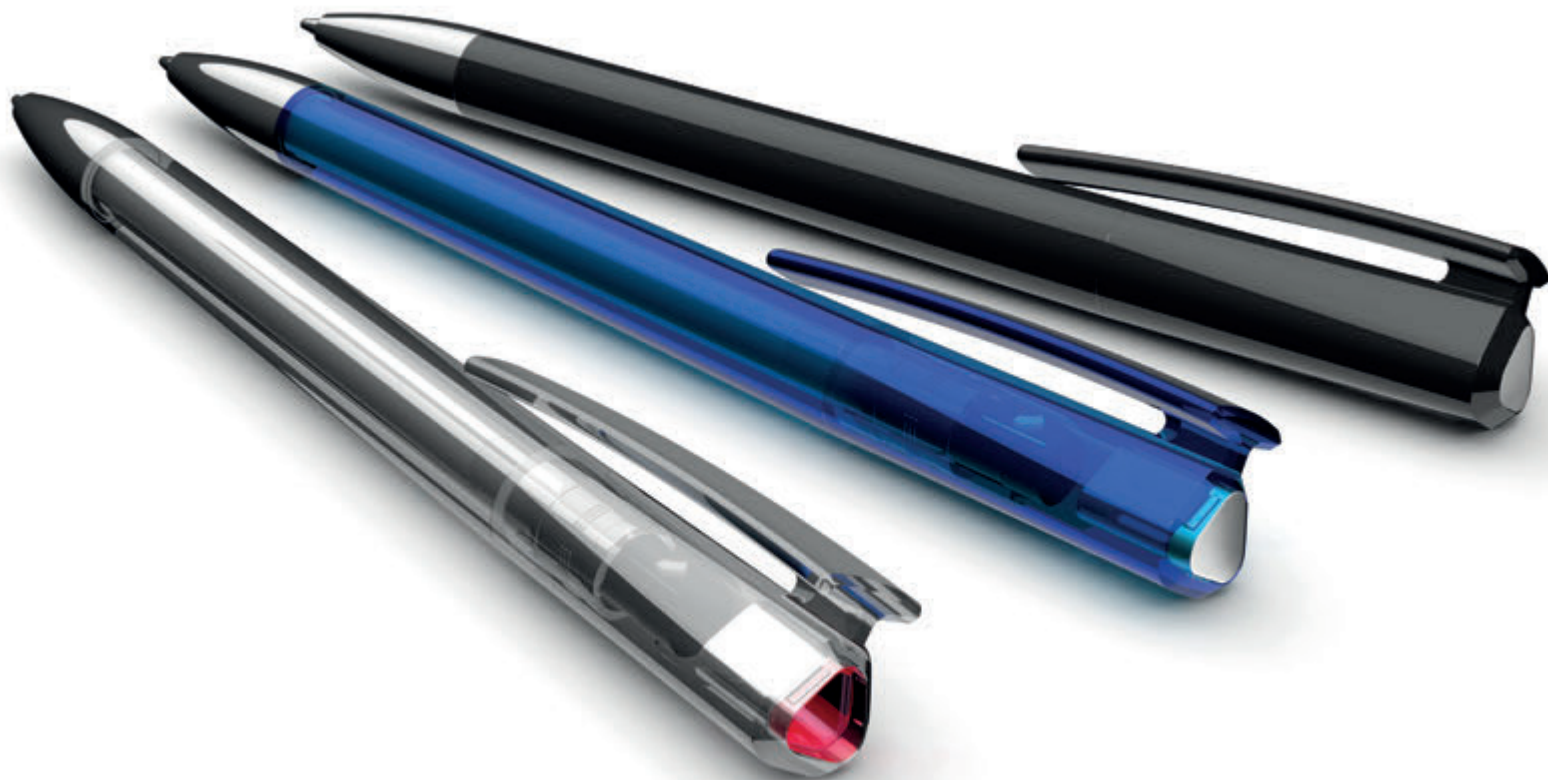

Modell Elan

Modèle Elan

burger
swiss
pen®

Elan

Brilliant
Elegance
Magic