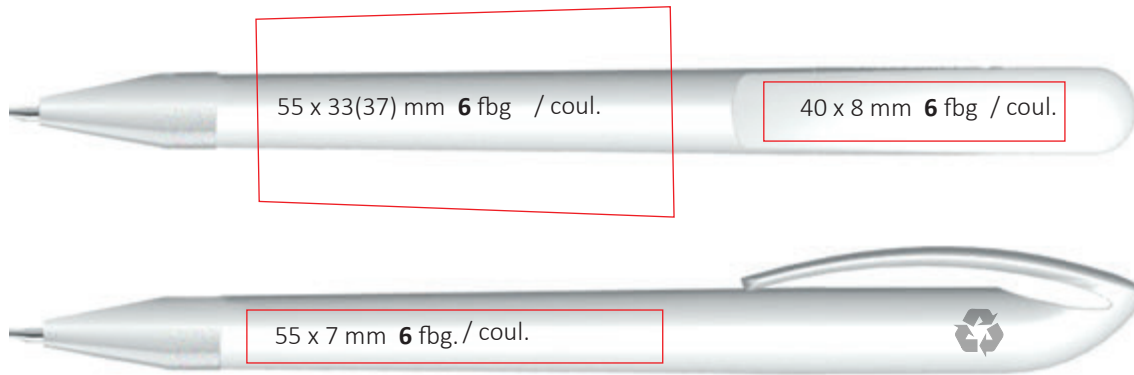

1814

275

286

Beolino Recycled