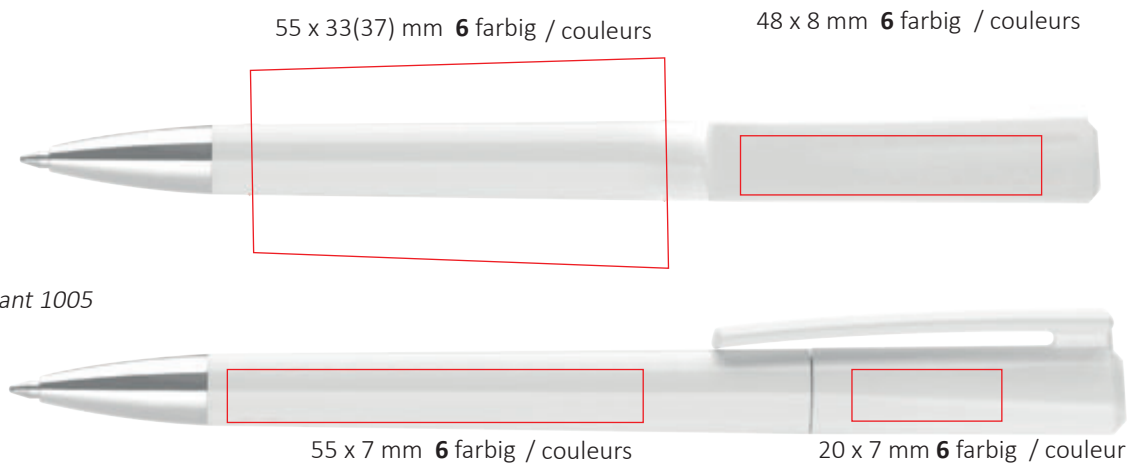

Farbdefinition siehe Umschlaginnenseite / Tableau des couleurs voir page de couverture

SGM PP/POM- DIN ISO 12757-2

Schreibspitze: Edelstahl / pointe: acier inoxydable, Kugel / bille: TC M 1,0 mm, schwarz oder blau schreibend / écriture noire ou bleue
Schreiblänge gemäß ISZ Prüfspezifikation: bis 6000 m / longueur d'écriture selon les spécifications de contrôle de l'ISZ approx. 6000 m

Metallspitze glänzend 1005
pointe en métal chromé brillant 1005