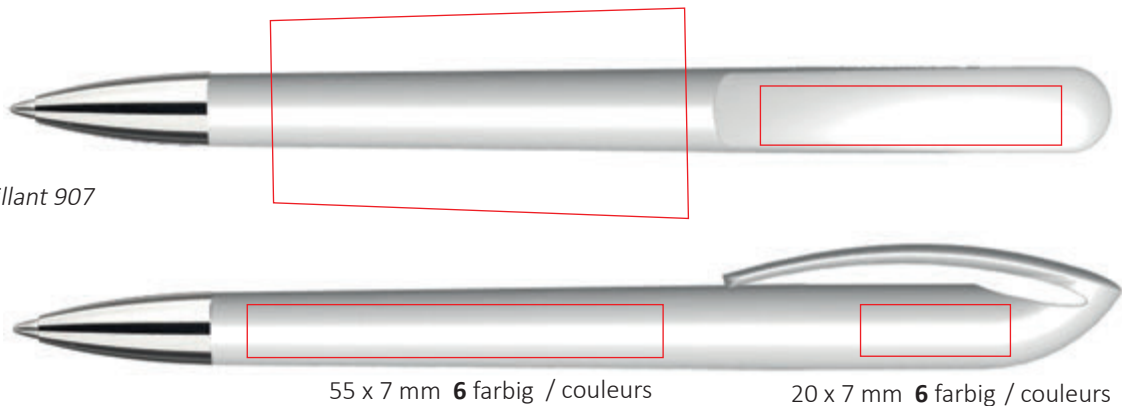

Metallspitze glänzend 907  
*pointe en métal chromé brillant 907*

55 x 33(37) mm **6** farbig / couleurs

40 x 8 mm **6** farbig / couleurs

55 x 7 mm **6** farbig / couleurs

20 x 7 mm **6** farbig / couleurs