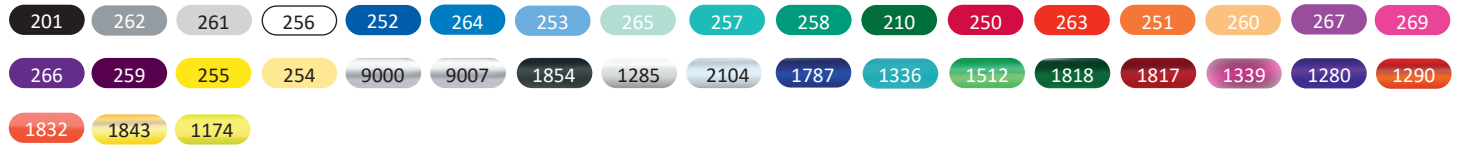

Informations techniques  
Beo Identity

Schaft / corps 213  
Clipteil / clip 213

Schaft / corps 214  
Clipteil / clip 214

256

201

9006

Applikation / application

Farbdefinition siehe Umschlaginnenseite / Tableau des couleurs sur la page de couverture