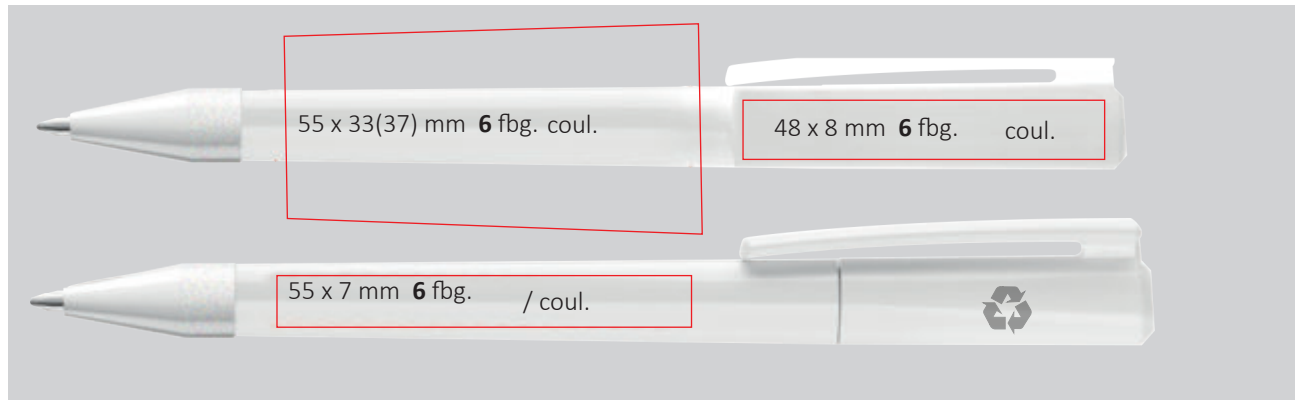

1814

275

286

Beolino Recycled

Elan Recycled

Cinema Recycled

Druckkosten im Sieb- und Tampondruck pro Farbe / *Frais d'impression en serigraphie et tampongraphie par couleur*

ab / à partir de	500 - 999	1.000 - 2.499	2.500 - 4.999	5.000 - 9.999	10.000 - 30.000
CHF	0,20	0,17	0,15	0,13	0,11