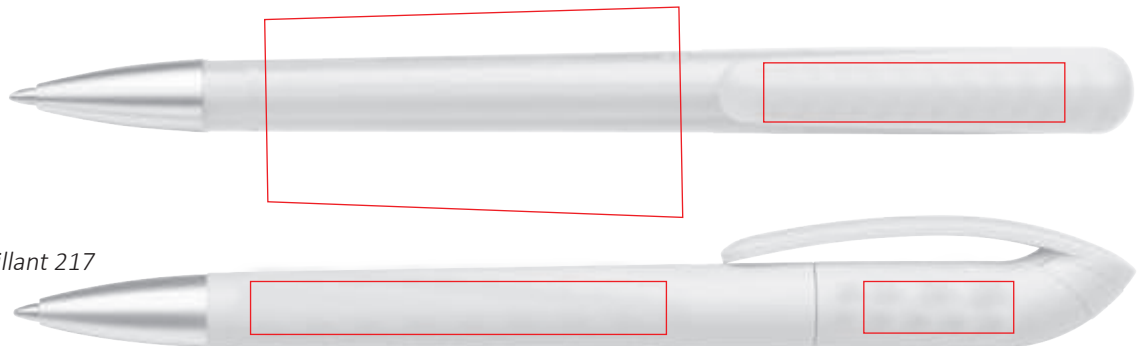

Technische Daten
Beo Brilliant

Informations techniques
Beo Brilliant

Schaft / corps
Clipteil / clip
Applikation / application
Kunststoffspitze / pointe en plastique

1854

2104

1280

1290

1336

1512

1787

1817

1818

1843

Farbdefinition siehe Umschlaginnenseite / Tableau des couleurs voir page de couverture

SGM PP/POM- DIN ISO 12757-2

Schreibspitze: Edelstahl / pointe: acier inoxydable, Kugel / bille: TC M 1,0 mm, schwarz oder blau schreibend / écriture noire ou bleue
Schreiblänge gemäß ISZ Prüfspezifikation: bis 6000 m / longueur d'écriture selon les spécifications de contrôle de l'ISZ approx. 6000 m

55 x 33(37) mm 6 farbig / couleurs

40 x 6 mm 6 farbig / couleurs

Metallspitze glänzend 217
pointe en métal chromé brillant 217

55 x 7 mm 6 farbig / couleurs

20 x 7 mm 6 farbig / couleurs

Druckkosten im Sieb- und Tampondruck pro Farbe / Frais d'impression en serigraphie et tampongraphie par couleur

ab / à partir de	500 - 999	1.000 - 2.499	2.500 - 4.999	5.000 - 9.999	10.000 - 30.000
CHF	0,20	0,17	0,15	0,13	0,11

Druckvorkosten siehe Seite 86 / Frais techniques voir page 86

Druckkosten im Digitaldruck siehe Seite 80 / Frais d'impression digitale voir page 80