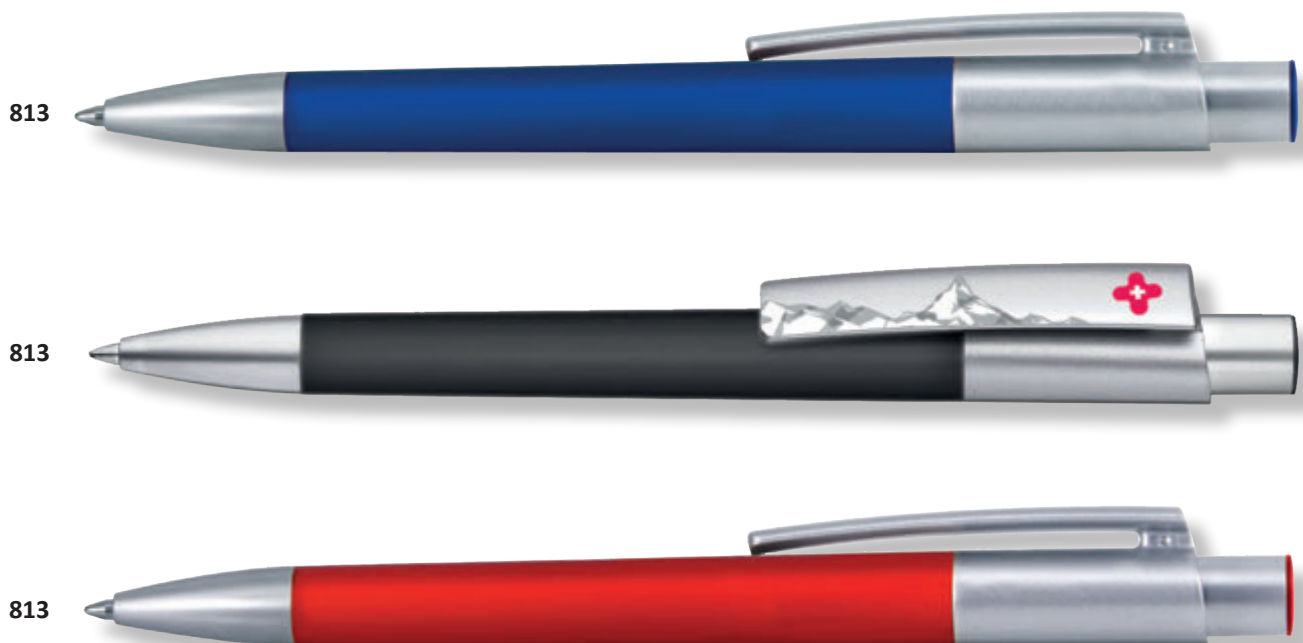

Modell Delta Soft

Modèle Delta Soft

burger
swiss
pen®

813 Druckkugelschreiber, Schaft Softtouch-Oberfläche und Applikation in 9 gedeckten Farben, Clipteil in edler Silber-Optik matt, satinierte Metallkappe und Metallspitze. Mit sensifloat® deluxe Mine.

813 Stylo rétractable, corps en surface soft touch et application en 9 couleurs opaques. Clip en optique métallisée couleur argent. Capuchon et pointe en métal satiné. Recharge sensifloat® deluxe incluse.

Delta Soft

Modell / modèle

	ab / à partir de	500 - 999	1.000 - 2.499	2.500 - 4.999	5.000 - 9.999	10.000 - 30.000
813	CHF	1,89	1,88	1,85	1,82	1,79