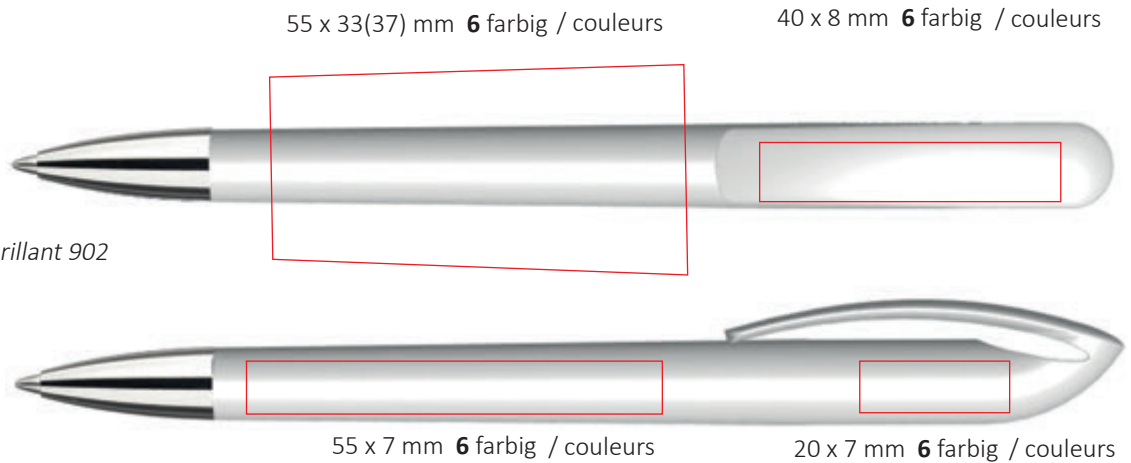

Druckkosten im Sieb- und Tampondruck pro Farbe / Frais d'impression en serigraphie et tampongraphie par couleur

ab / à partir de	500 - 999	1.000 - 2.499	2.500 - 4.999	5.000 - 9.999	10.000 - 30.000
CHF	0,20	0,17	0,15	0,13	0,11

Druckvorkosten siehe Seite 86 / Frais techniques voir page 86
Druckkosten im Digitaldruck siehe Seite 80 / Frais d'impression digitale voir page 80