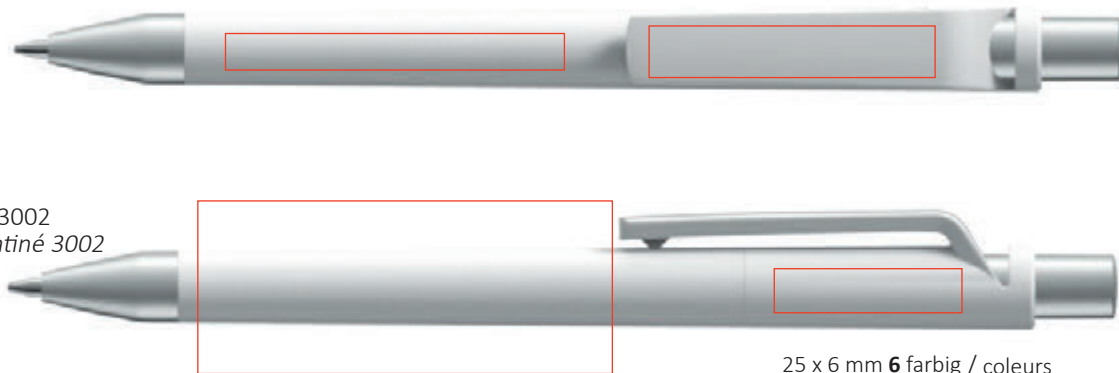

Technische Daten
Solo Elegance

Informations techniques
Solo Identity

Drücker /poussoir

9000

Schaft / corps

Clip / clip

201

255

256

270

271

272

1290

1336

1512

1787

1817

1339

SGM PP/POM - DIN ISO 12757-2

Schreibspitze: Edelstahl / *pointe: acier inoxydable*, Kugel / *bille: TC M 1,0 mm*, schwarz oder blau schreibend / *écriture noire ou bleue*
Schreiblänge gemäß ISZ Prüfspezifikation: bis 6000 m / *longueur d'écriture selon les spécifications de contrôle de l'ISZ approx. 6000 m*

45 x 5 mm **6** farbig / couleurs

38 x 7 mm **6** farbig / couleurs

Metallspitze matt 3002
pointe en métal satiné 3002

25 x 6 mm **6** farbig / couleurs

55 x 23 mm **6** farbig / couleurs

Druckkosten im Sieb- und Tampondruck pro Farbe / *Frais d'impression en serigraphie et tampongraphie par couleur*

ab / à partir de	500 - 999	1.000 - 2.499	2.500 - 4.999	5.000 - 9.999	10.000 - 30.000
CHF	0,20	0,17	0,15	0,13	0,11

Druckvorkosten siehe Seite 86 / *Frais techniques voir page 86*

Druckkosten im Digitaldruck siehe Seite 80 / *Frais d'impression digitale voir page 80*