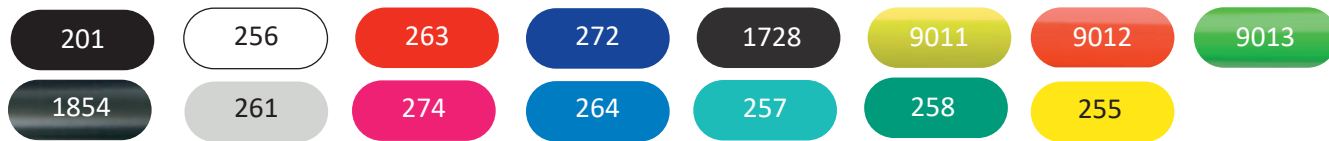

# Cinema

Basic

Technische Daten  
Modell Cinema Basic

Informations techniques  
Modèle Cinema Basic

Schaft / corps  
Clipteil / clip

Drücker / poussoir

Farbdefinition siehe Umschlaginnenseite / Tableau des couleurs sur la page de couverture