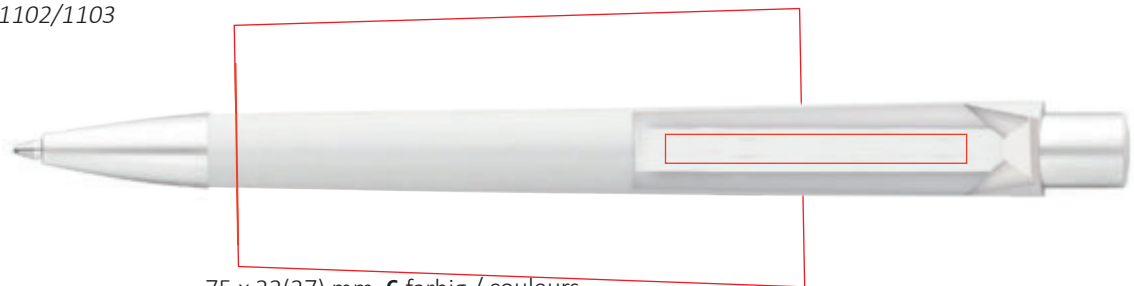

Druckkosten im Sieb- und Tampondruck pro Farbe / Frais d'impression en serigraphie et tampongraphie par couleur

ab / à partir de	500 - 999	1.000 - 2.499	2.500 - 4.999	5.000 - 9.999	10.000 - 30.000
CHF	0,20	0,17	0,15	0,13	0,11

Druck unter Softtouch-Oberfläche: ab 2.500 Stück
Impression sous la surface soft touch: partir de 2500 pièces

Lieferzeit: plus 5 Wochen
délai de livraison: plus 5 semaines

Druckvorkosten siehe Seite 86 / Frais techniques voir page 86

Druckkosten im Digitaldruck siehe Seite 80 / Frais d'impression digitale voir page 80